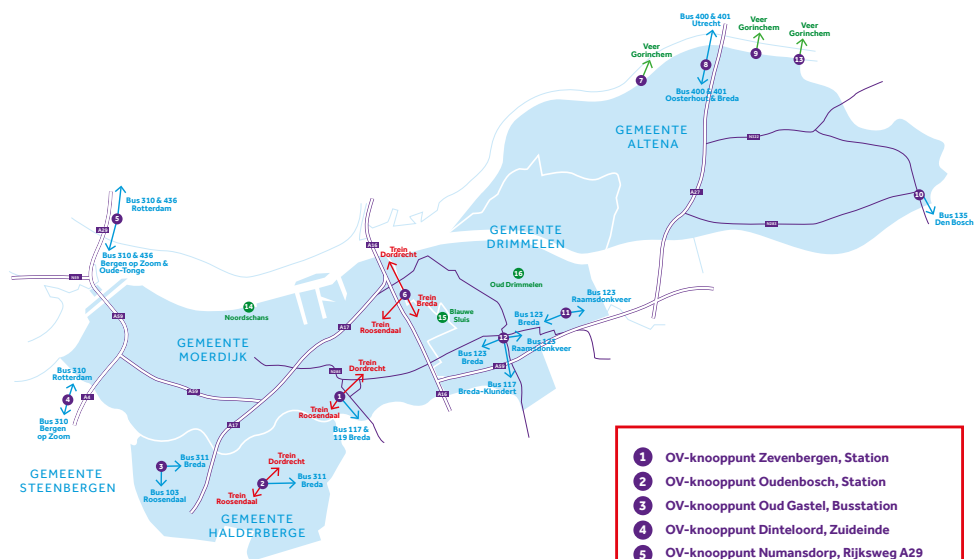

Met de nieuwe app van Bravoflex boek je een rit naar keuze vanaf een bushalte naar een treinstation, veerhalte of OV-knooppunt, een zogeheten 'hub'. Vanaf deze hubs zijn Breda, Roosendaal, Bergen op Zoom of Den Bosch in 1 overstap bereikbaar. Je betaalt € 2,48 + € 0,44 per kilometer volgens de kortst mogelijke route. Reis je overdag van of naar de buurtschappen Oud Drimmelen, Blauwe Sluis en Noordschans dan betaal je regulier ov-tarief (€0,99 en €0,175 per km).

Wanneer rijdt Bravoflex?

Bravoflex rijdt het hele jaar:

- maandag tot en met vrijdag van 19.00 tot 00.00 uur;
- zaterdag, zondag- en feestdagen van 09.00 tot 00.00 uur;

In Oud Drimmelen, Blauwe Sluis en Noordschans rijdt Bravoflex ook:

- maandag tot en met vrijdag van 07.00 tot 00.00 uur;
- zaterdag, zon- en feestdagen van 09.00 tot 00.00 uur.

Waar rijdt Bravoflex?

Bravoflex rijdt in de avonduren, weekenden en op feestdagen in de gemeentes Moerdijk, Halderberge, Drimmelen en Altena. In Oud Drimmelen, Blauwe Sluis en Noordschans rijdt Bravoflex ook overdag.

Het vervoer verbindt alle bushaltes in het gebied met hubs. Vanaf elke halte in het gebied kun je een reis van en naar een hub boeken.

Kijk op www.bravoflex.nl voor alle mogelijke verbindingen

- 1 OV-knooppunt Zevenbergen, Station
- 2 OV-knooppunt Oudenbosch, Station
- 3 OV-knooppunt Oud Gastel, Busstation
- 4 OV-knooppunt Dinteloord, Zuidende
- 5 OV-knooppunt Numansdorp, Rijksweg A29
- 6 OV-knooppunt Lage Zwaluwe, Station
- 7 OV-knooppunt Werkendam Veer Gorinchem
- 8 OV-knooppunt Sleeuwijk De Tol
- 9 OV-knooppunt Sleeuwijk Veer Gorinchem
- 10 OV-knooppunt Wijk en Aalburg Kromme Nol
- 11 OV-knooppunt Made Gemeentehuis
- 12 OV-knooppunt Wagenberg Kruispunt
- 13 OV-knooppunt Woudrichem Veer Gorinchem
- 14 Buurtschap Noordschans
- 15 Buurtschap Blauwe Sluis
- 16 Buurtschap Oud Drimmelen