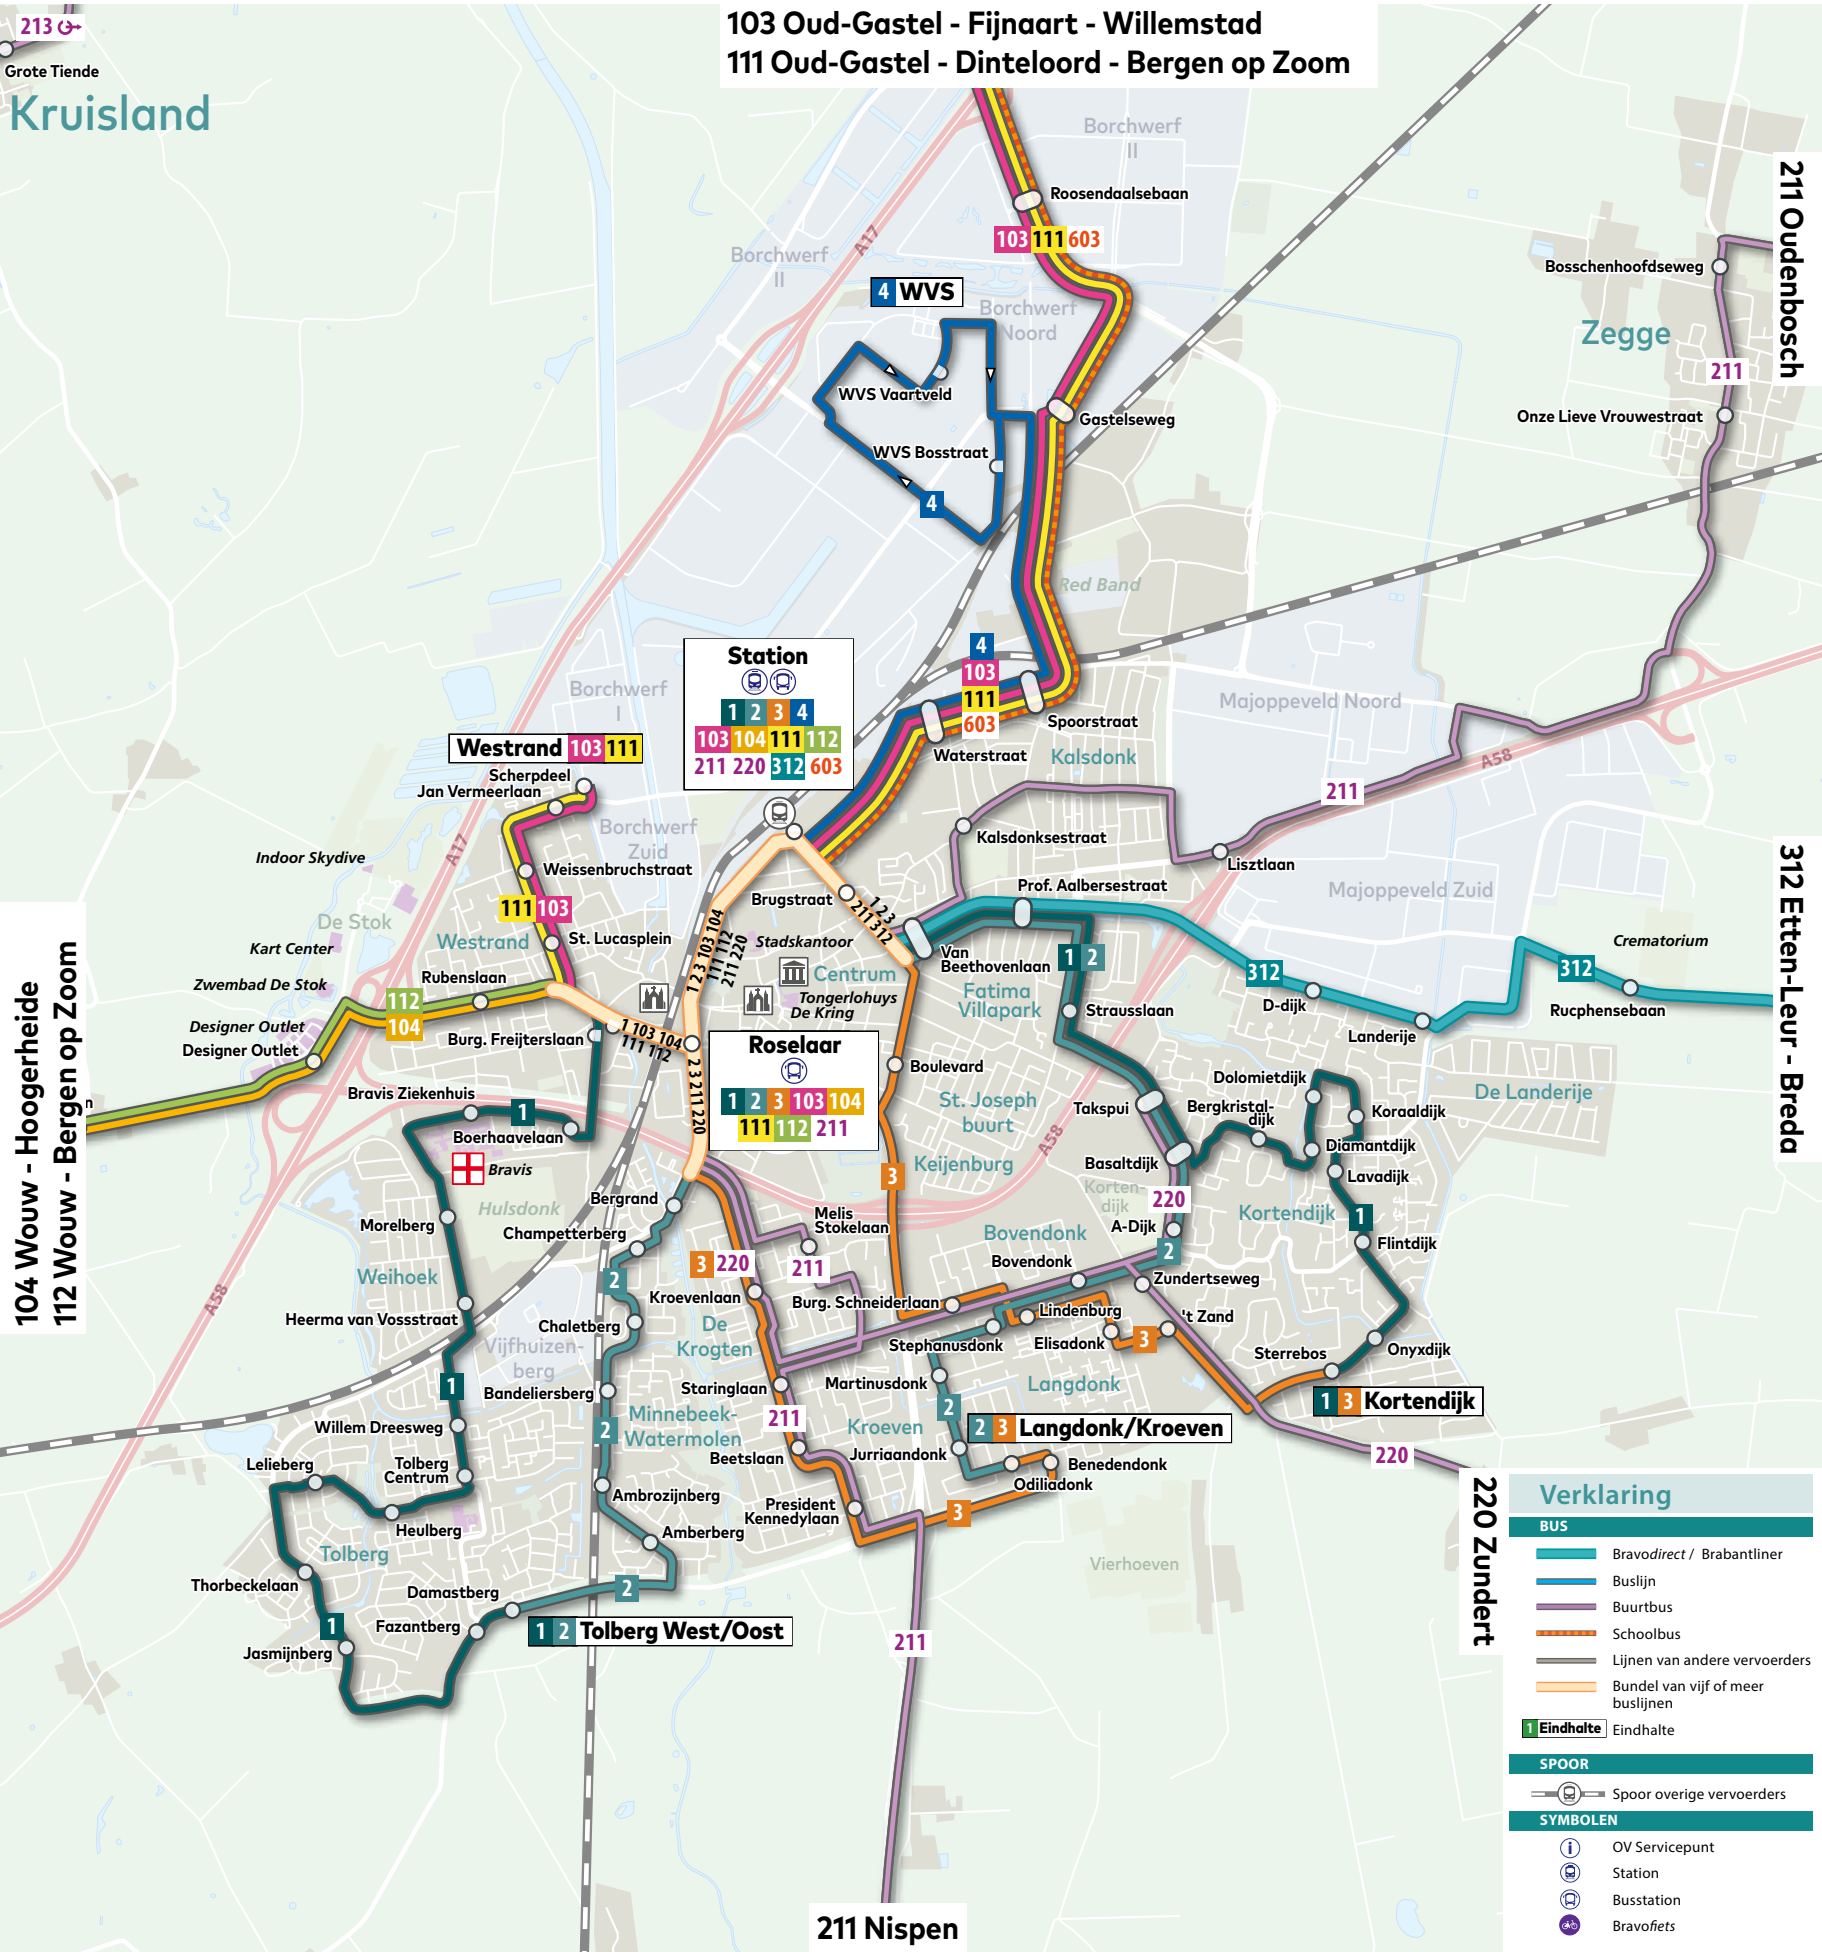

Roosendaal

103 Oud-Gastel - Fijnaart - Willemstad
 111 Oud-Gastel - Dinteloord - Bergen op Zoom

Station

1	2	3	4
103	104	111	112
211	220	312	603

Roselaar

1	2	3	103	104
111	112	211		

104 Wouw - Hoogerheide
 112 Wouw - Bergen op Zoom

Verklaring

BUS

- Bravodirect / Brabantliner
- Buslijn
- Buurtbus
- Schoolbus
- Lijnen van andere vervoerders
- Bundel van vijf of meer buslijnen

SYMBOLEN

- 1** Eindh halte
- OV Servicepunt**
- Station**
- Busstation**
- Bravofiets**

SPOOR

- Spoor overige vervoerders

211 Oudenbosch

312 Eten-Leur - Breda

220 Zundert

211 Nispen

1 2 Tolberg West/Oost

2 3 Langdonk/Kroeven