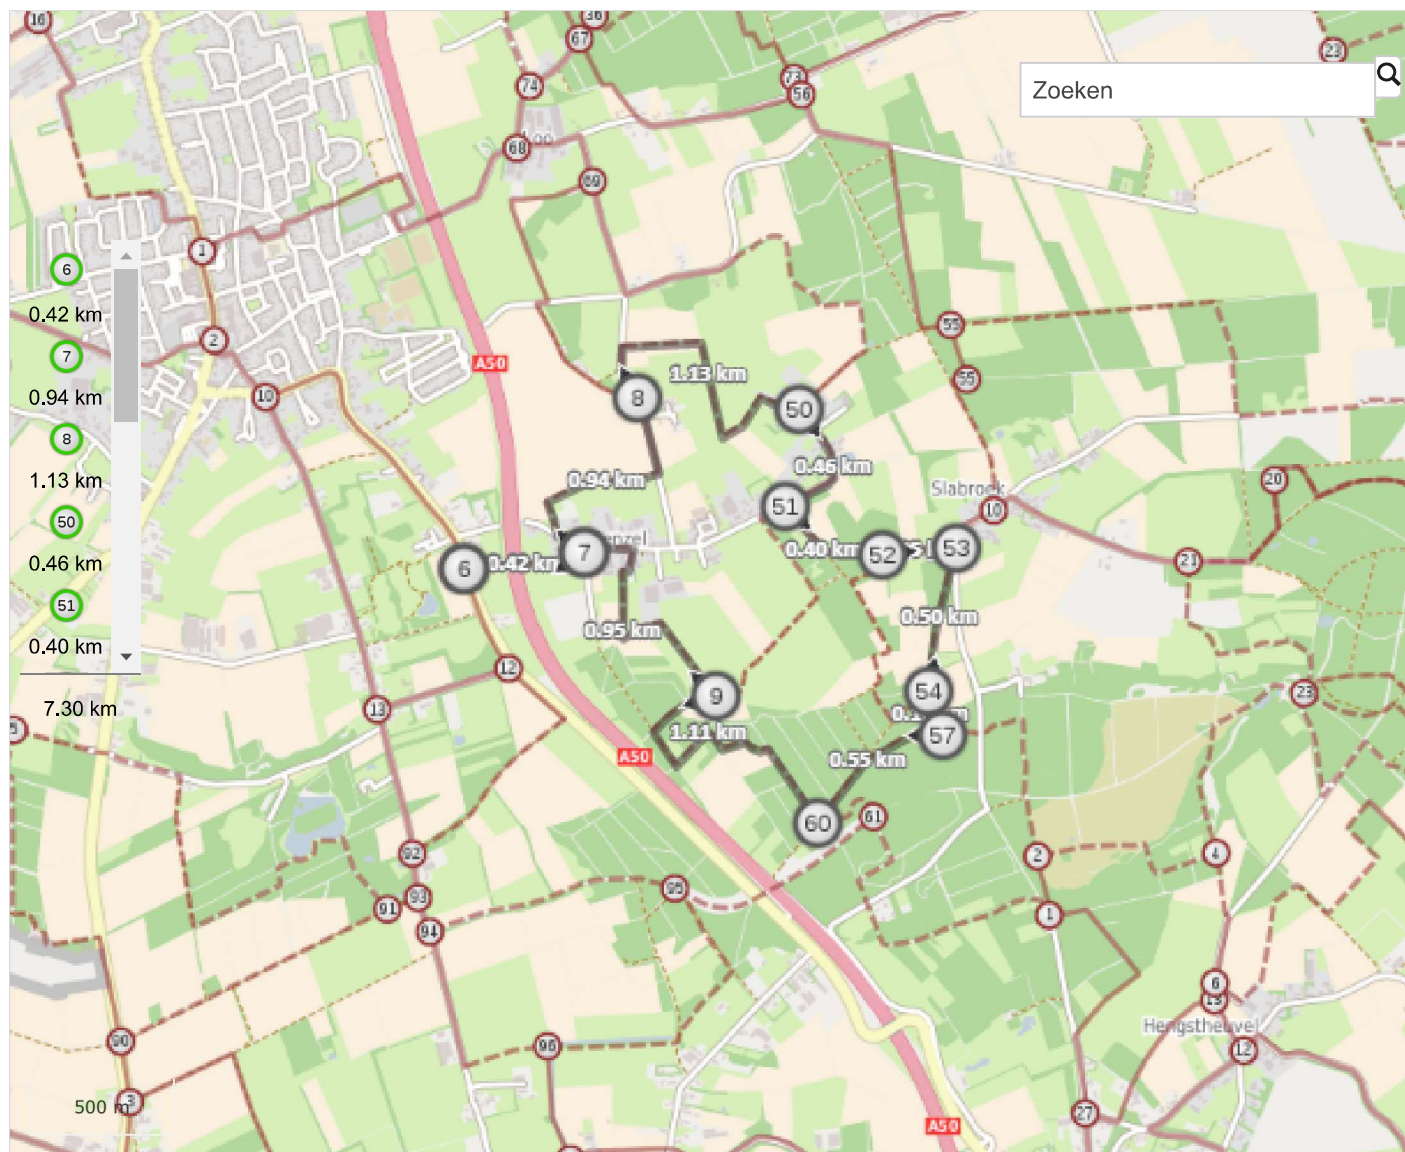

Geplande route

Code: s5bys

VISIT BRABANT

Route

6 ⇒ 0.42 km ⇒ 7 ⇒ 0.94 km ⇒ 8 ⇒ 1.13 km ⇒ 50 ⇒ 0.46 km ⇒ 51 ⇒ 0.40 km ⇒ 52 ⇒ 0.25 km ⇒ 53 ⇒ 0.50 km ⇒ 54 ⇒ 0.17 km ⇒ 57 ⇒ 0.55 km ⇒ 60 ⇒ 1.11 km ⇒ 9 ⇒ 0.95 km ⇒ 7 ⇒ 0.42 km ⇒ 6

Totale lengte: 7.30 km

Startpunt: Udenseweg, Nistelrode, Bernheze