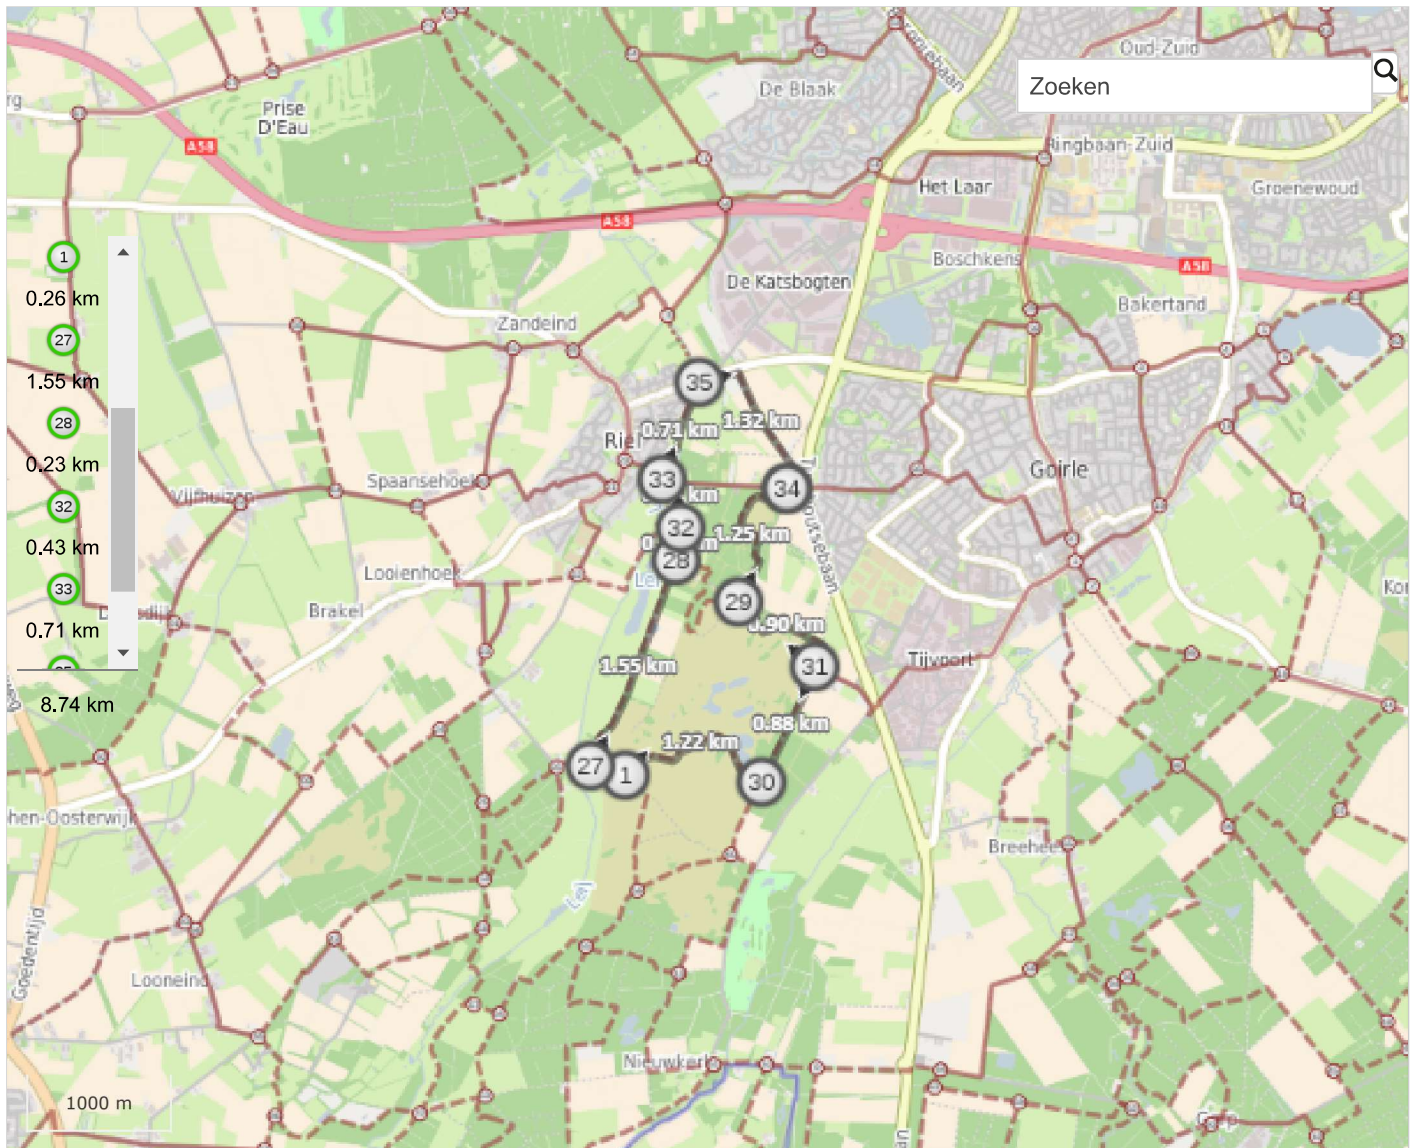

Geplande route

Code: oaku9

VISIT BRABANT

Route

34 ⇒ 1.25 km ⇒ 29 ⇒ 0.90 km ⇒ 31 ⇒ 0.88 km ⇒ 30 ⇒ 1.22 km ⇒ 1 ⇒ 0.26 km ⇒ 27 ⇒ 1.55 km ⇒ 28 ⇒ 0.23 km ⇒ 32 ⇒ 0.43 km ⇒ 33 ⇒ 0.71 km ⇒ 35 ⇒ 1.32 km ⇒ 34

Totale lengte: 8.74 km

Startpunt: Rielsedijk, Goirle, Goirle