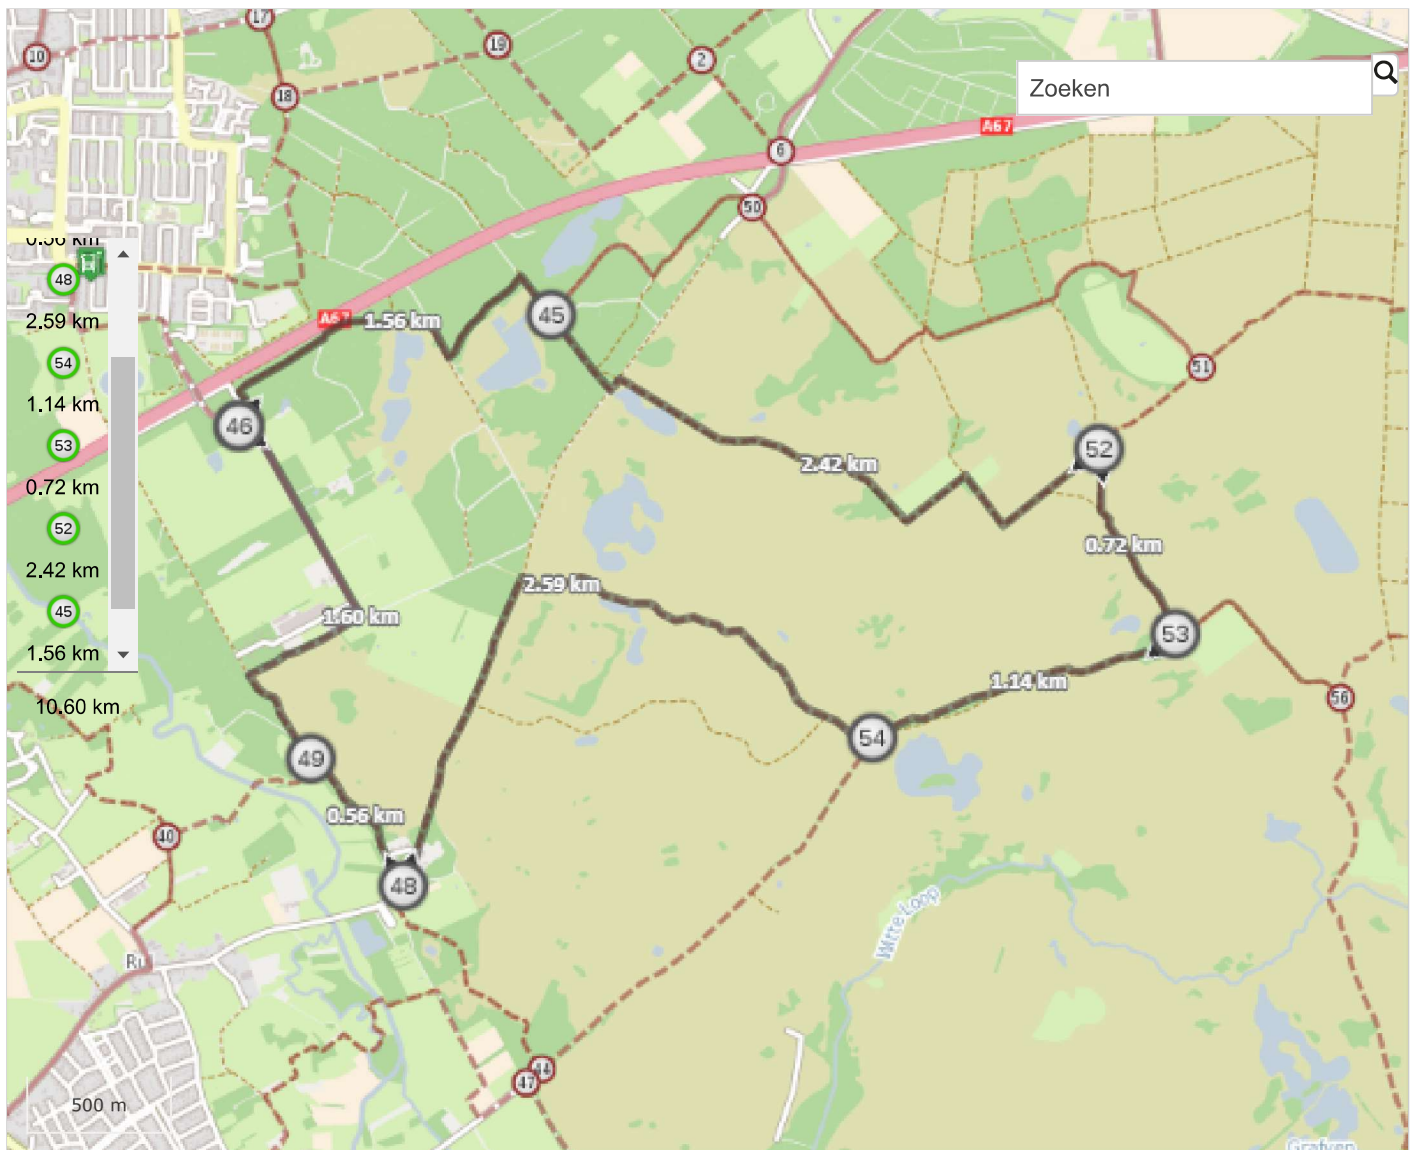

Geplande route

Code: pxjok

VISIT BRABANT

Route

46 ⇒ 1.60 km ⇒ 49 ⇒ 0.56 km ⇒ 48 ⇒ 2.59 km ⇒ 54 ⇒ 1.14 km ⇒ 53 ⇒ 0.72 km ⇒ 52 ⇒ 2.42 km ⇒ 45 ⇒ 1.56 km ⇒ 46

Totale lengte: 10.60 km

Startpunt: Strabrechtseheideweg, Heeze, Heeze-Leende